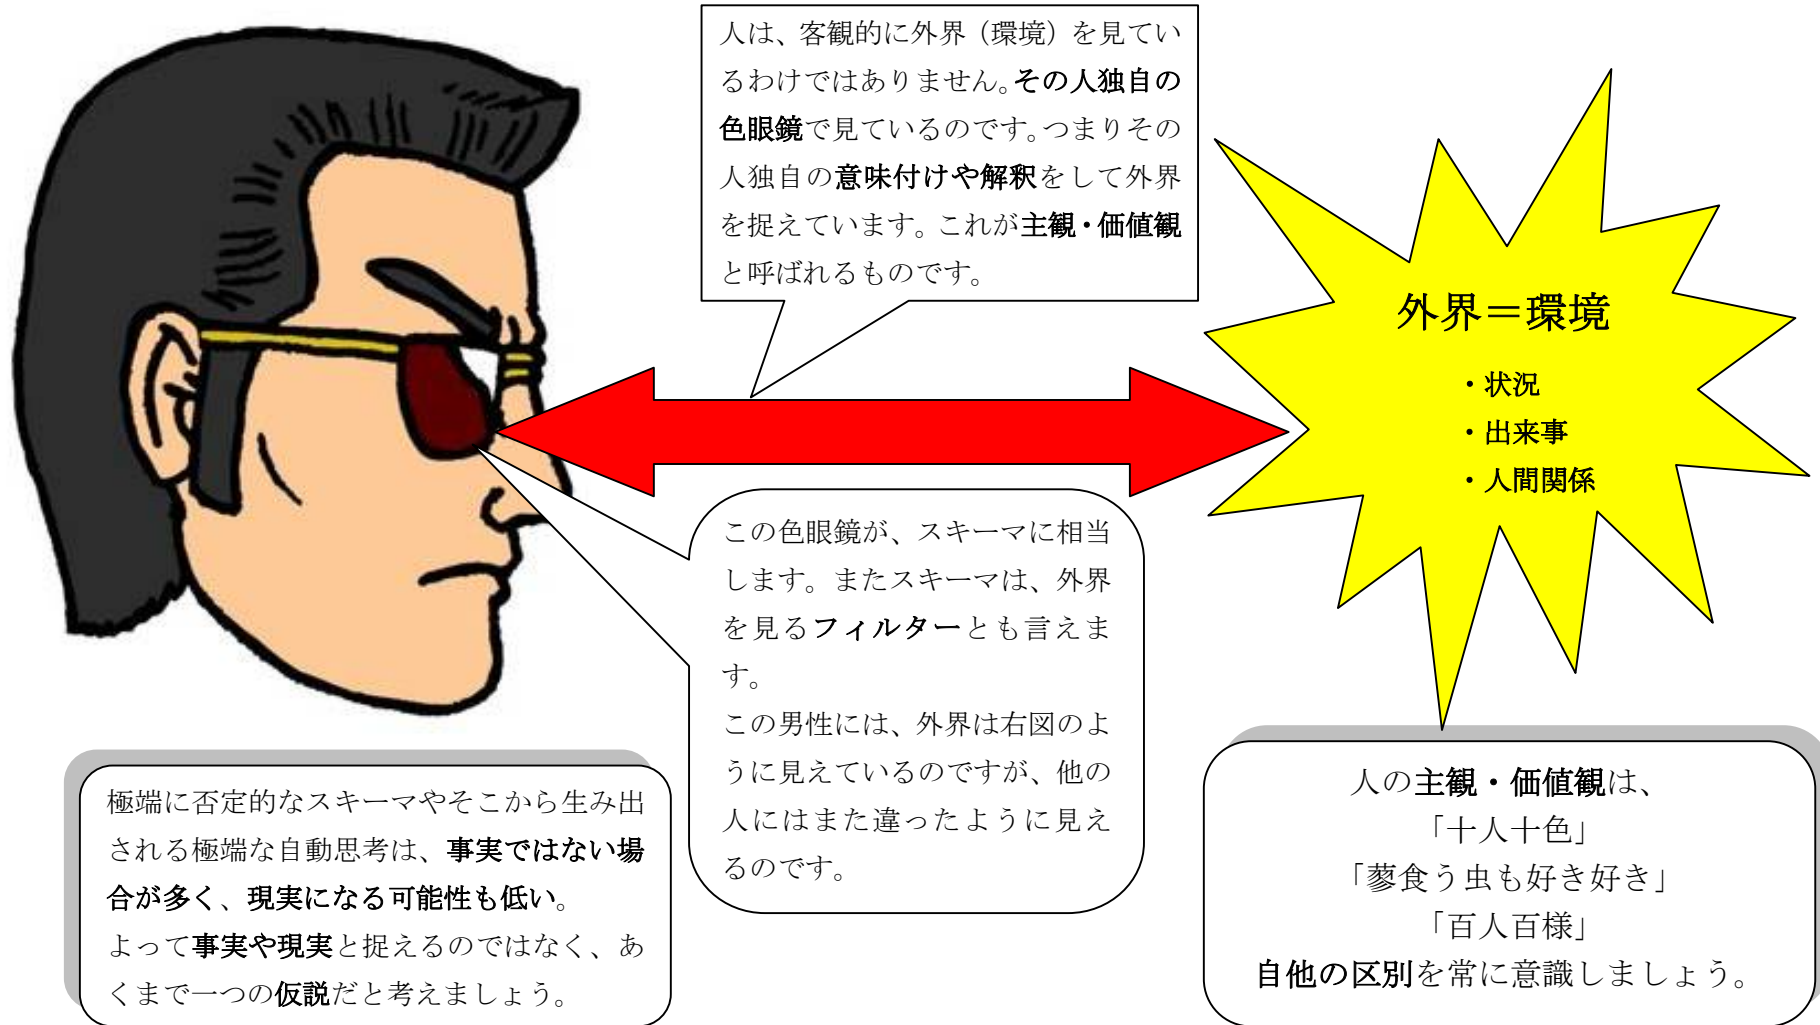

** スキーマが主観を生み出す **

(スキーマ)=(色眼鏡)=(一種のフィルター)=(その人独自の意味付け・解釈)=(主観・価値観)